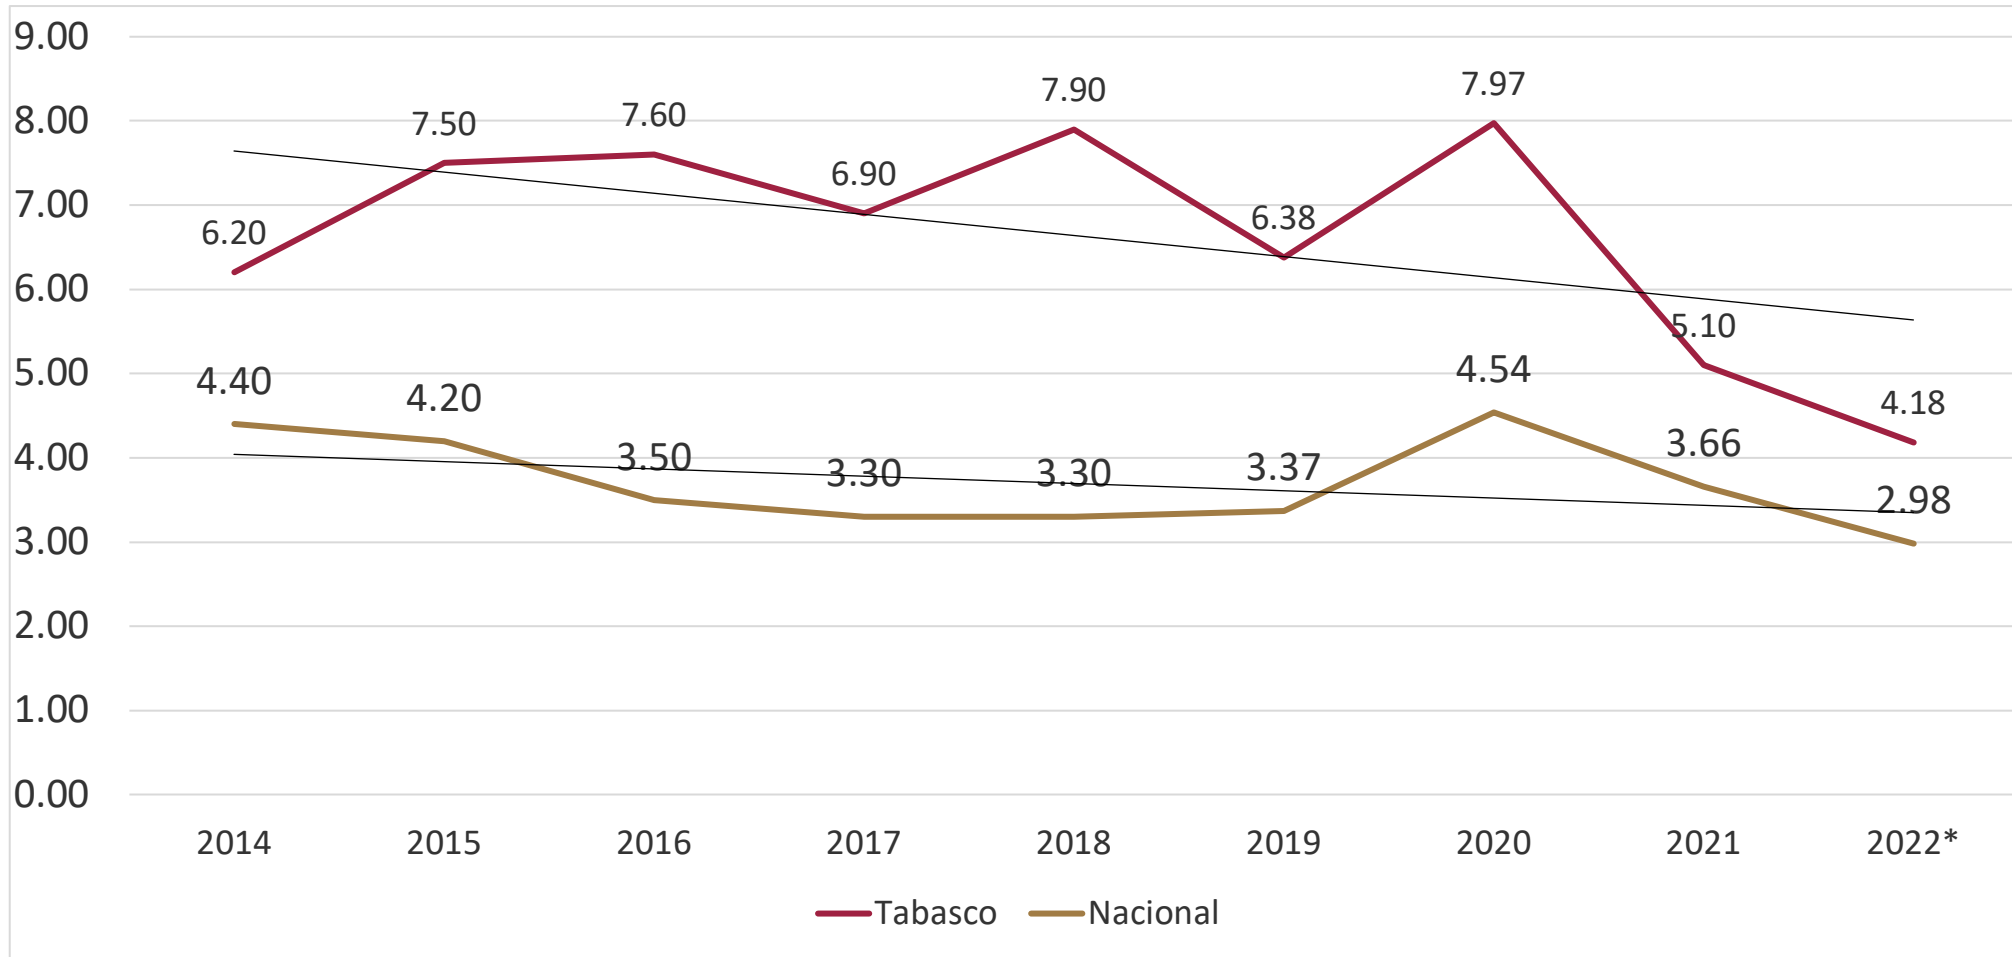

Tabasco: Tasa de Desempleo Anual 2014-2022*

* Datos al IV Trimestre

Fuente: INEGI, Encuesta Nacional de Ocupación y Empleo (ENOE)