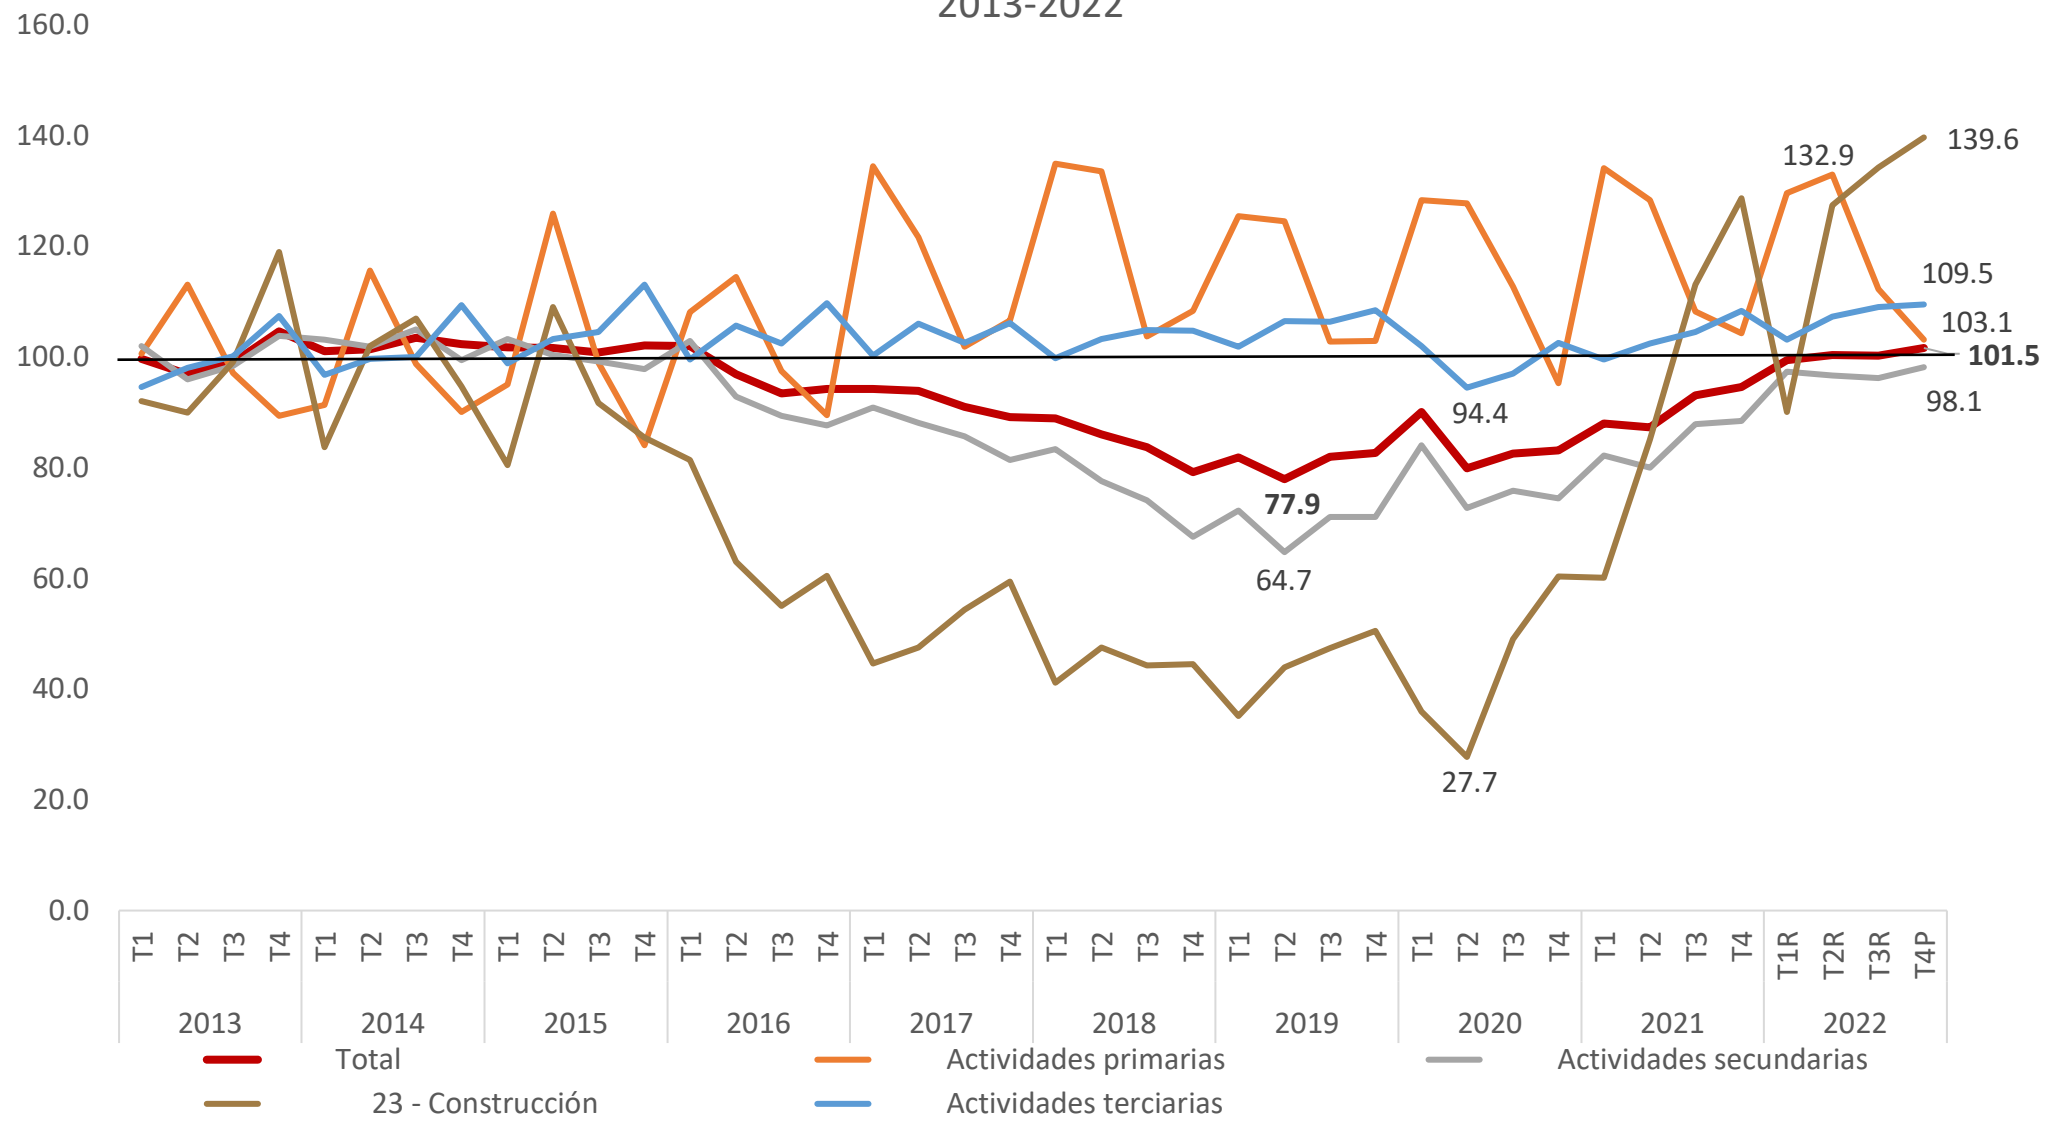

Tabasco: comportamiento del Índice Trimestral de la Actividad Económica Estatal (ITAEE) 2013-2022

Fuente: INEGI, Índice Trimestral de la Actividad Económica Estatal (ITAEE)