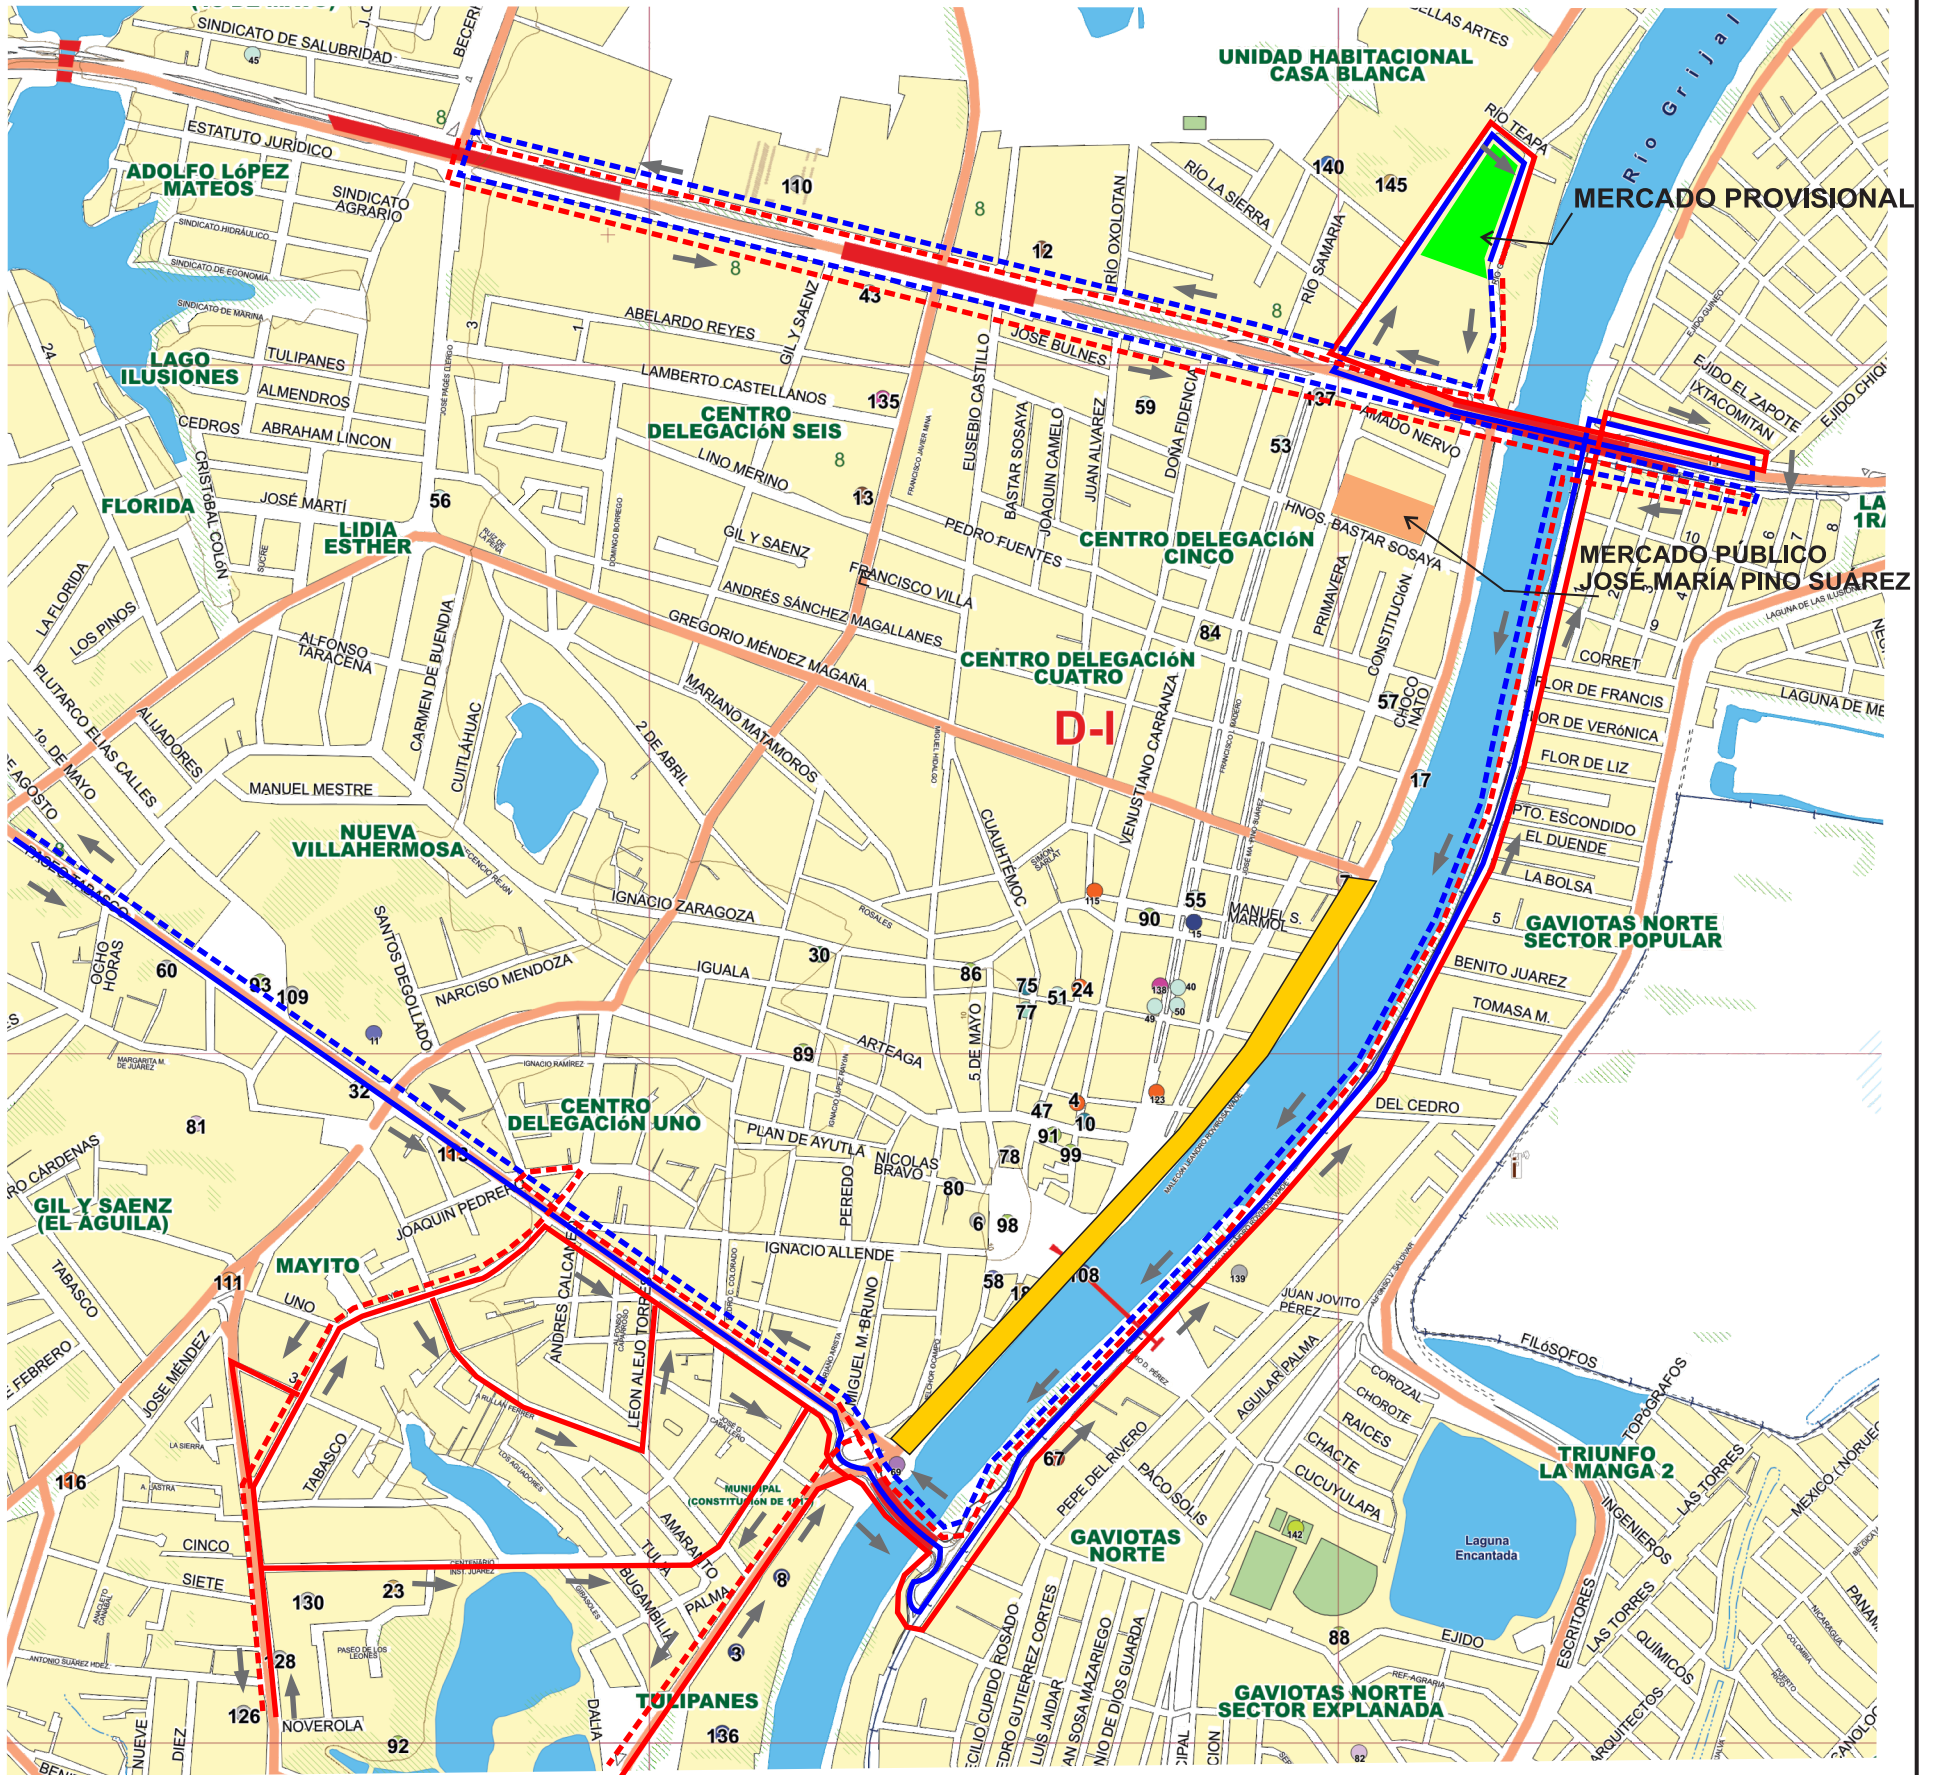

FIESTAS PATRIAS 2022

MODIFICACIÓN PROVISIONAL DE RUTAS

16 DE SEPTIEMBRE "DESFILE CÍVICO MILITAR"

SIMBOLOGÍA

MODIFICACIÓN PROVISIONAL DEL TRANSPORTE PÚBLICO QUE PASAN POR EL MALECÓN CARLOS A. MADRAZO (ZONA TABASCO 2000)

UNIÓN: UTUCC.

RUTA URBANA No. 51: FRACC. CARRIZAL - CENTRO - MERCADO

RUTA No. 72: FRACC. HERIBERTO KEHOE. - CENTRO

UNIÓN: UTPCAM.

RUTA URBANA No. 16: TABASCO 2000 - CENTRO - LA SELVA

RUTA URBANA No. 17: PETROLERA - CENTRAL CAMIONERA

RUTA URBANA No. 52: PETROLERA - CENTRO

UNIÓN SETRATAB.

RUTA No. 72: FRACC. HERIBERTO KEHOE. - CENTRO

UNIÓN: GÉNESIS XXI.

RUTA URBANA No. 27: FRACC. CARRIZAL - CENTRO - MERCADO

ENTRADA
SALIDA

ÁREA RESTRINGIDA AL TRANSPORTE PÚBLICO

UNIÓN: ARVIT.

RUTA URBANA No. 60: CARRETERA A LA ISLA (KM.2.4) - COL. DELICIAS -

CICOM - MERCADO

UNIÓN: VICOSERTRA.

RUTA URBANA No. 66: SAN JOSÉ - CICOM - CENTRO

RUTA URBANA No. 71: CIRCUITO - CASA BLANCA

RUTA URBANA No. 76: COL. LA MANGA - CENTRO - TAMULTÉ