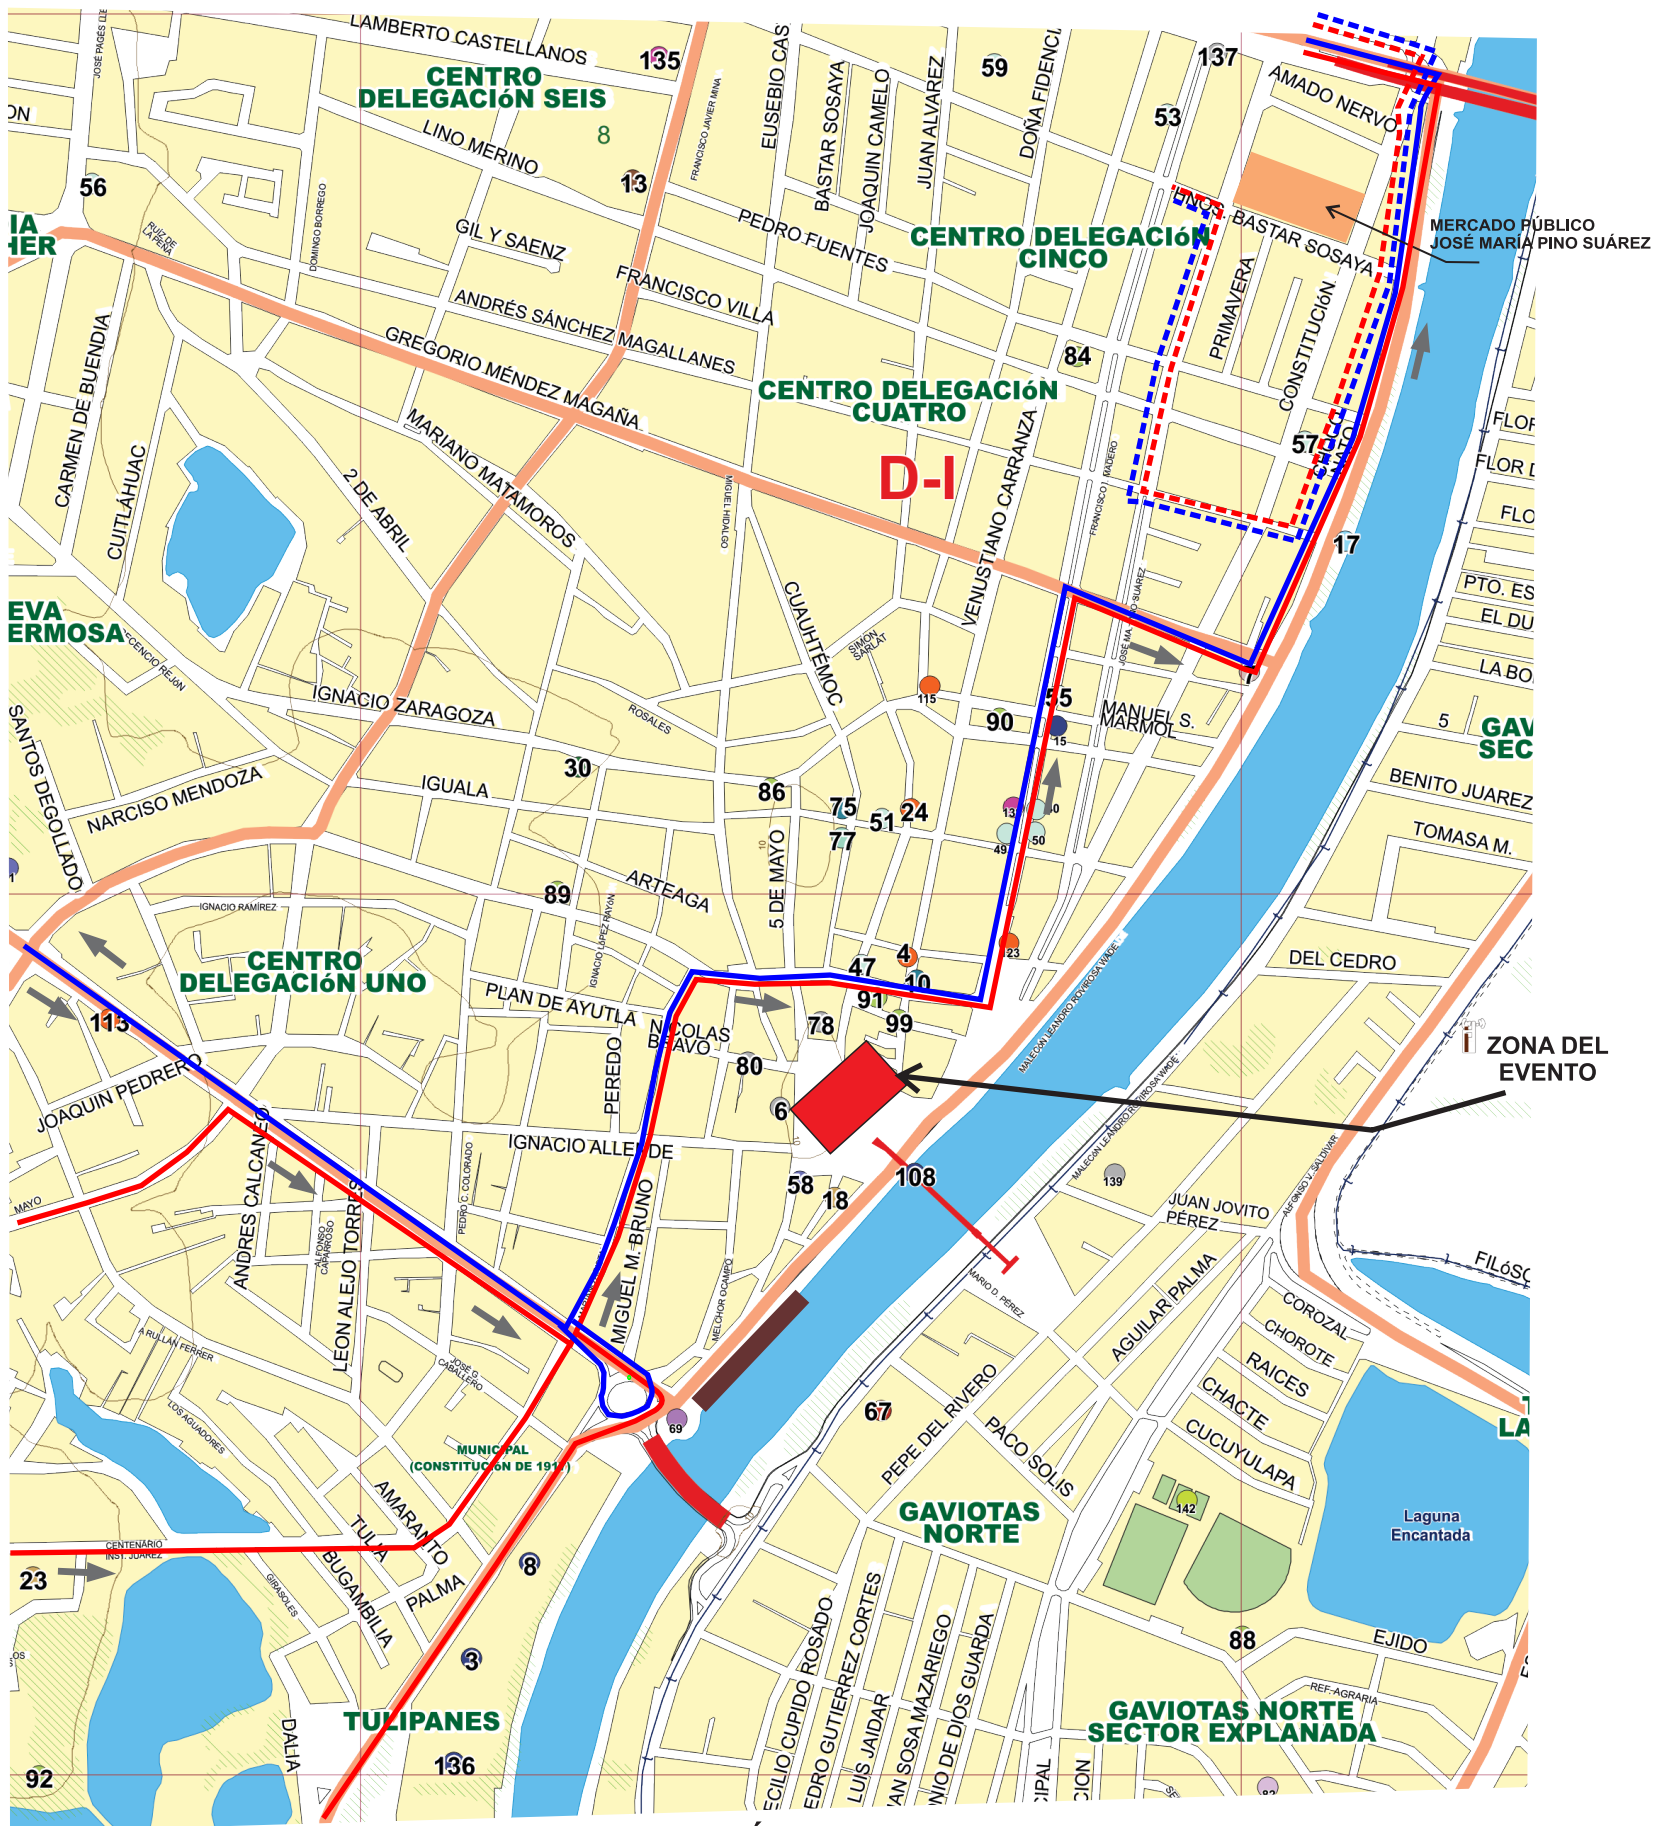

RUTA URBANA No. 52: PETROLERA - CENTRO

UNIÓN SETRATAB.

RUTA No. 72: FRACC. HERIBERTO KEHOE. - CENTRO

UNIÓN: GÉNESIS XXI.

RUTA URBANA No. 27: FRACC. CARRIZAL - CENTRO - MERCADO

ENTRADA
SALIDA

ÁREA RESTRINGIDA AL TRANSPORTE PÚBLICO

UNIÓN: ARVIT.

RUTA URBANA No. 60: CARRETERA A LA ISLA (KM.2.4) - COL. DELICIAS -

CICOM - MERCADO

UNIÓN: VICOSERTRA.

RUTA URBANA No. 66: SAN JOSÉ - CICOM - CENTRO

RUTA URBANA No. 71: CIRCUITO - CASA BLANCA

RUTA URBANA No. 76: COL. LA MANGA - CENTRO - TAMULTÉ

UNIÓN SETRATAB.

RUTA URBANA No. 66: SAN JOSÉ - CICOM - CENTRO

RUTA URBANA No. 76: COL. LA MANGA - CENTRO - TAMULTÉ

RUTA No. 78: VILLA LAS FUENTES - MERCADO

UNIÓN: GÉNESIS XXI.

RUTA URBANA No. 45: COL. GUAYABAL - CENTRO

RUTA URBANA No. 46: COLONIA 1° DE MAYO - CENTRO

EMPRESA: TRANSBUS.

B1.- IMP. - PERIFÉRICO - MERCADO

ENTRADA
SALIDA

15 DE SEPTIEMBRE "CEREMONIA DEL GRITO DE INDEPENDENCIA"

SIMBOLOGÍA

- █ MODIFICACIÓN PROVISIONAL DEL TRANSPORTE PÚBLICO QUE PASA POR PLAZA DE ARMAS (CALLE ALLENDE) ZONA TABASCO 2000
- █ MODIFICACIÓN PROVISIONAL DEL TRANSPORTE PÚBLICO QUE PASA POR PLAZA DE ARMAS (CALLE ALLENDE) ZONA MERCADO DE LA SIERRA
- █ ENTRADA
- █ ENTRADA
- █ SALIDA: CONTINÚA RUTA NORMAL
- █ SALIDA: CONTINÚA RUTA NORMAL
- █ ESPACIO DE ESTACIONAMIENTO EXCLUSIVO PARA LAS UNIDADES DE MOVITAB CON HORARIO DE 22:00 A 01:30 HRAS.