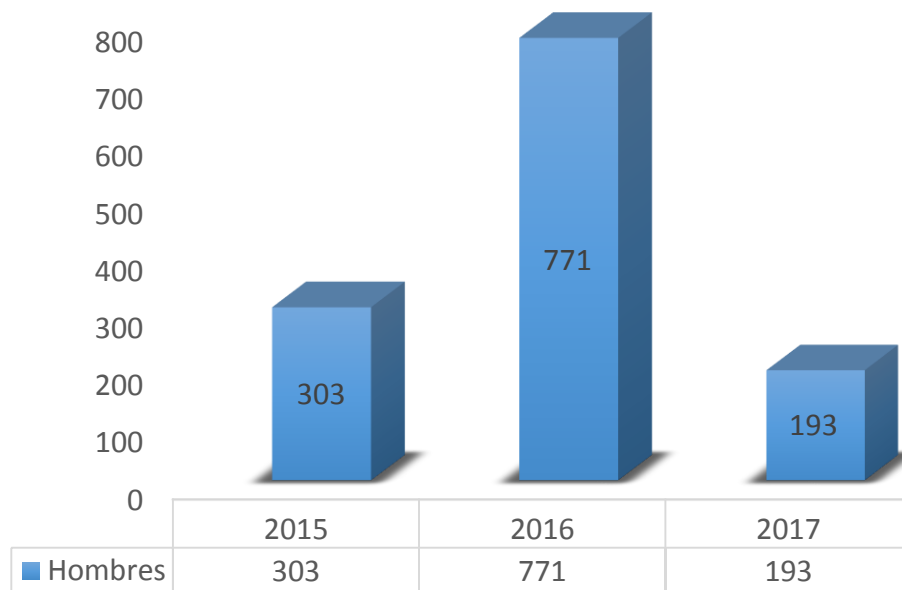

2013-2017

**MUJERES
ATENDIDAS** 10,498

**ATENCIONES
BRINDADAS** 13,577

Atención psicológica y jurídica de violencia o discriminación de género

TIPO DE ATENCIÓN

2013-2017

PSICOLOGICA	4,217
JURÍDICA	9,360
TOTAL	13,577

	2013	2014	2015	2016	2017
■ Psicológica	939	851	853	779	795
■ Jurídica	1753	1337	1888	2476	1906
TOTAL	2,692	2,188	2,741	3,255	2,701

Unidades móviles y brigadas comunitarias

2014-2017

Hombres	4,886
Mujeres	14,963
Total	19,849

	2014	2015	2016	2017
■ Hombres	1186	1319	1712	669
■ Mujeres	2779	3523	5834	2827
TOTALES	3,965	4,842	7,546	3,496

Taller psicoeducativo para hombres que ejercen violencia de pareja

Servicio de ludoteca para hijas e hijos de usuarias del IEM