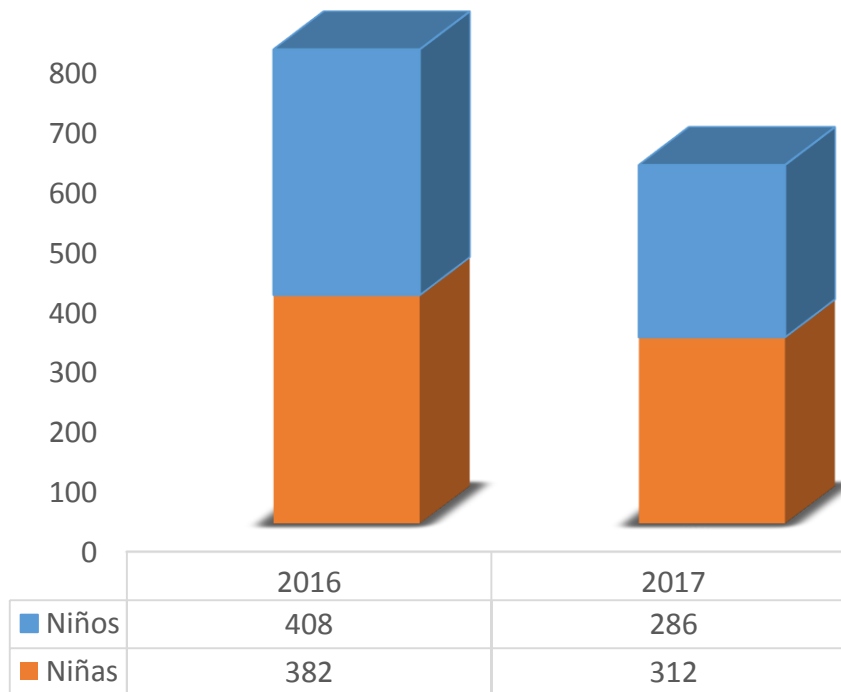

2013-2017

**MUJERES
ATENDIDAS** 10,498

**ATENCIONES
BRINDADAS** 13,577

Atención psicológica y jurídica de violencia o discriminación de género

TIPO DE ATENCIÓN

2013-2017

PSICOLOGICA	4,217
JURÍDICA	9,360
TOTAL	13,577

	2013	2014	2015	2016	2017
■ Psicológica	939	851	853	779	795
■ Jurídica	1753	1337	1888	2476	1906
TOTAL	2,692	2,188	2,741	3,255	2,701

Unidades móviles y brigadas comunitarias

2014-2017

Hombres	4,886
Mujeres	14,963
Total	19,849

	2014	2015	2016	2017
■ Hombres	1186	1319	1712	669
■ Mujeres	2779	3523	5834	2827
TOTALES	3,965	4,842	7,546	3,496

Taller psicoeducativo para hombres que ejercen violencia de pareja

Servicio de ludoteca para hijas e hijos de usuarias del IEM

Niños	694
Niñas	694
Total	1,388

Proyecto SIEMBRA desde la Infancia

Niñas	3,564
Niños	3,494
TOTAL	7,058