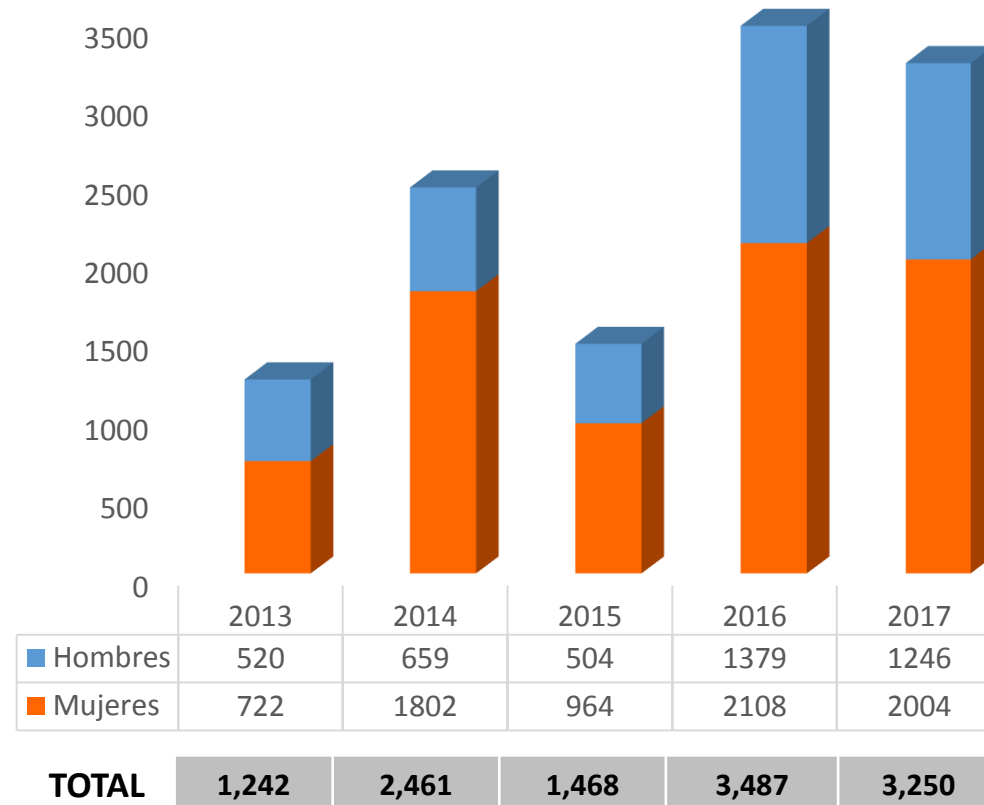

Capacitación con perspectiva de género a servidoras y servidores públicos

HOMBRES	4,308
MUJERES	7,600
TOTAL	11,908

Atención psicológica y jurídica de violencia o discriminación de género

USUARIAS/ATENCIONES

2013-2017

**MUJERES
ATENDIDAS** 10,498

**ATENCIONES
BRINDADAS** 13,577

Atención psicológica y jurídica de violencia o discriminación de género

TIPO DE ATENCIÓN

2013-2017

PSICOLOGICA	4,217
JURÍDICA	9,360
TOTAL	13,577

	2013	2014	2015	2016	2017
■ Psicológica	939	851	853	779	795
■ Jurídica	1753	1337	1888	2476	1906
TOTAL	2,692	2,188	2,741	3,255	2,701

Unidades móviles y brigadas comunitarias

2014-2017

Hombres	4,886
Mujeres	14,963
Total	19,849