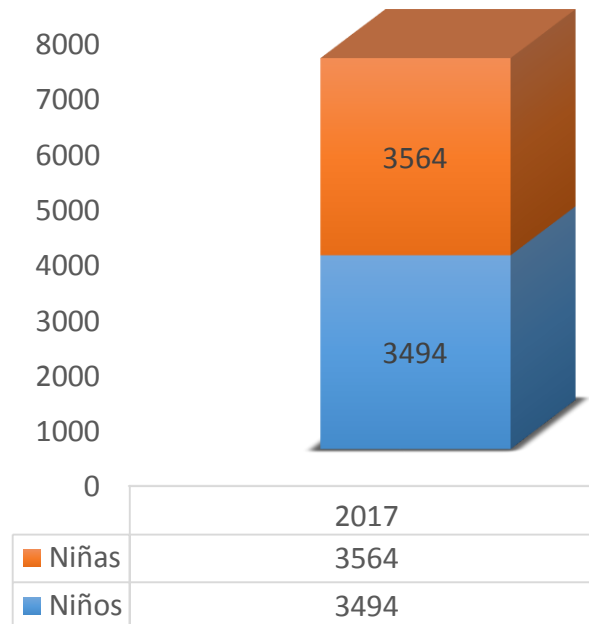

2013-2017

**MUJERES
ATENDIDAS** 10,498

**ATENCIONES
BRINDADAS** 13,577

Atención psicológica y jurídica de violencia o discriminación de género

TIPO DE ATENCIÓN

2013-2017

PSICOLOGICA	4,217
JURÍDICA	9,360
TOTAL	13,577

	2013	2014	2015	2016	2017
■ Psicológica	939	851	853	779	795
■ Jurídica	1753	1337	1888	2476	1906
TOTAL	2,692	2,188	2,741	3,255	2,701

Unidades móviles y brigadas comunitarias

2014-2017

Hombres	4,886
Mujeres	14,963
Total	19,849

	2014	2015	2016	2017
■ Hombres	1186	1319	1712	669
■ Mujeres	2779	3523	5834	2827
TOTALES	3,965	4,842	7,546	3,496

Taller psicoeducativo para hombres que ejercen violencia de pareja

Servicio de ludoteca para hijas e hijos de usuarias del IEM

Niños	694
Niñas	694
Total	1,388

Proyecto SIEMBRA desde la Infancia

Niñas	3,564
Niños	3,494
TOTAL	7,058