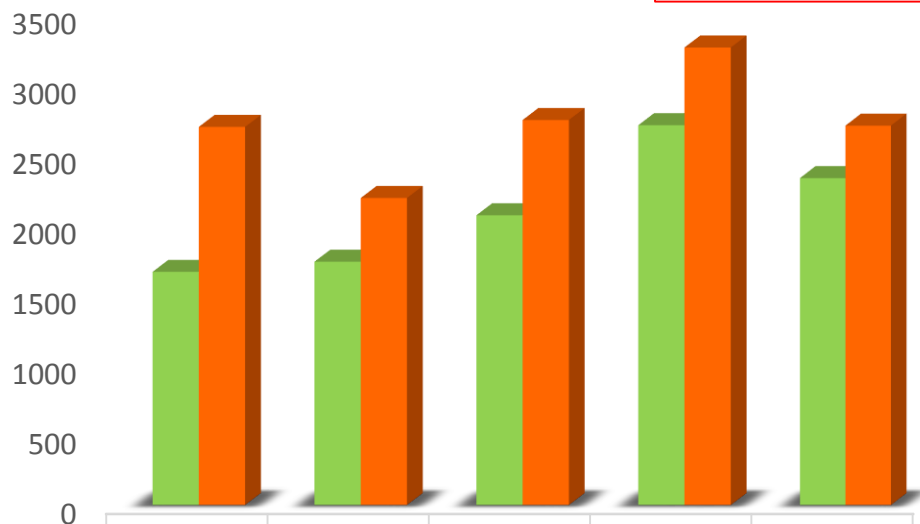

Capacitación con perspectiva de género a servidoras y servidores públicos

HOMBRES	4,308
MUJERES	7,600
TOTAL	11,908

Atención psicológica y jurídica de violencia o discriminación de género

USUARIAS/ATENCIONES

2013-2017

**MUJERES
ATENDIDAS** 10,498

**ATENCIONES
BRINDADAS** 13,577

Atención psicológica y jurídica de violencia o discriminación de género

TIPO DE ATENCIÓN

2013-2017

PSICOLOGICA	4,217
JURÍDICA	9,360
TOTAL	13,577