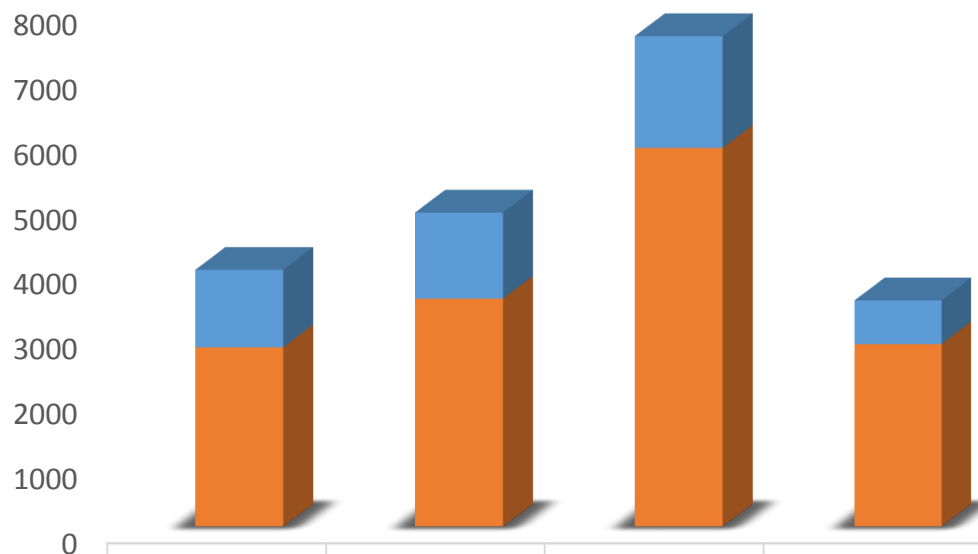

2013-2017

**MUJERES
ATENDIDAS** 10,498

**ATENCIONES
BRINDADAS** 13,577

Atención psicológica y jurídica de violencia o discriminación de género

TIPO DE ATENCIÓN

2013-2017

PSICOLOGICA	4,217
JURÍDICA	9,360
TOTAL	13,577

	2013	2014	2015	2016	2017
■ Psicológica	939	851	853	779	795
■ Jurídica	1753	1337	1888	2476	1906
TOTAL	2,692	2,188	2,741	3,255	2,701

Unidades móviles y brigadas comunitarias

2014-2017

Hombres	4,886
Mujeres	14,963
Total	19,849