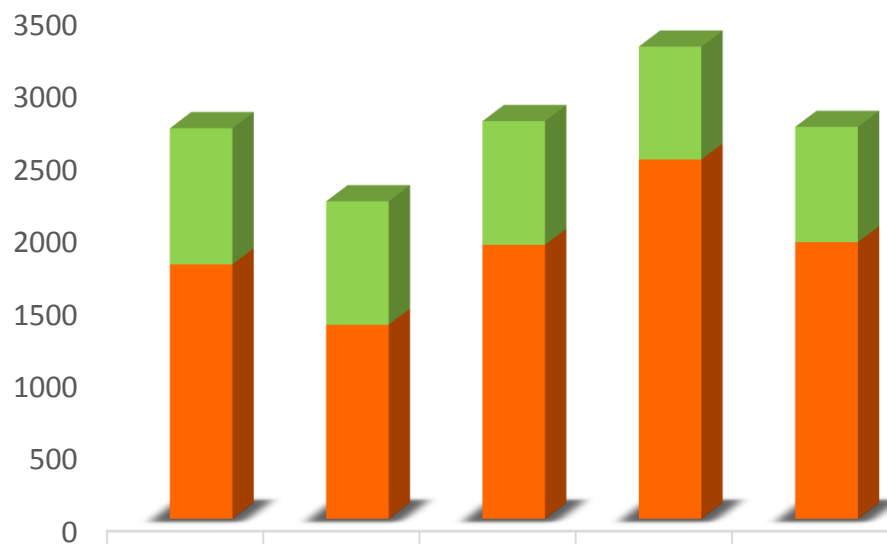

Capacitación con perspectiva de género a servidoras y servidores públicos

HOMBRES	4,308
MUJERES	7,600
TOTAL	11,908

Atención psicológica y jurídica de violencia o discriminación de género

USUARIAS/ATENCIONES

2013-2017

**MUJERES
ATENDIDAS** 10,498

**ATENCIONES
BRINDADAS** 13,577

Atención psicológica y jurídica de violencia o discriminación de género

TIPO DE ATENCIÓN

2013-2017

PSICOLOGICA	4,217
JURÍDICA	9,360
TOTAL	13,577